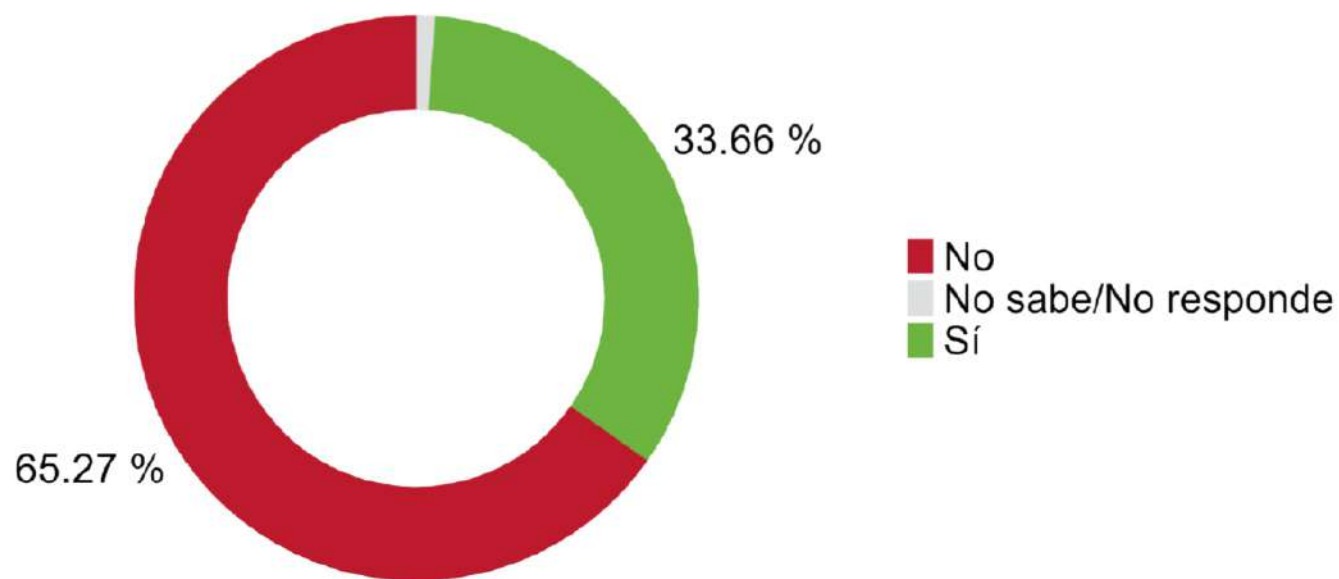

Servicios de Consultoría S.C

Nosotros lo diseñamos,
lo creamos y lo hacemos real

**Resultados encuesta de Claudia Sheinbaum
19 de Diciembre del 2025**

¿Crees que la nueva titular de la Fiscalía General de la República (FGR) Ernestina Godoy dará seguimiento a las investigaciones de Huachicol Fiscal que había iniciado su antecesor?

Metodología

 contacto@cripeso.com  449 555 1473  www.cripeso.com

Objetivo

Conocer la opinión de la ciudadanía de 18 años y más que residen en la República Mexicana sobre su satisfacción con el desempeño del gobierno de la presidenta Claudia Sheinbaum.

Diseño muestral

Las encuestas se realizaron de forma electrónica mediante autollenado, difundiendo el formulario a través de las plataformas de Meta. Para calcular las probabilidades de inclusión se llevó a cabo una estratificación por códigos postales, considerando la población de 18 años y más. Posteriormente, se seleccionaron los códigos postales como primera etapa del muestreo y, dentro de los códigos seleccionados, se supuso un muestreo aleatorio simple basado en las respuestas obtenidas, correspondiente a la segunda etapa de selección.

Tamaño de muestra y periodo de levantamiento

El tamaño de muestra global es de 2,054 personas. La información se recolectó del 10 al 18 de Diciembre del 2025.

cripes 